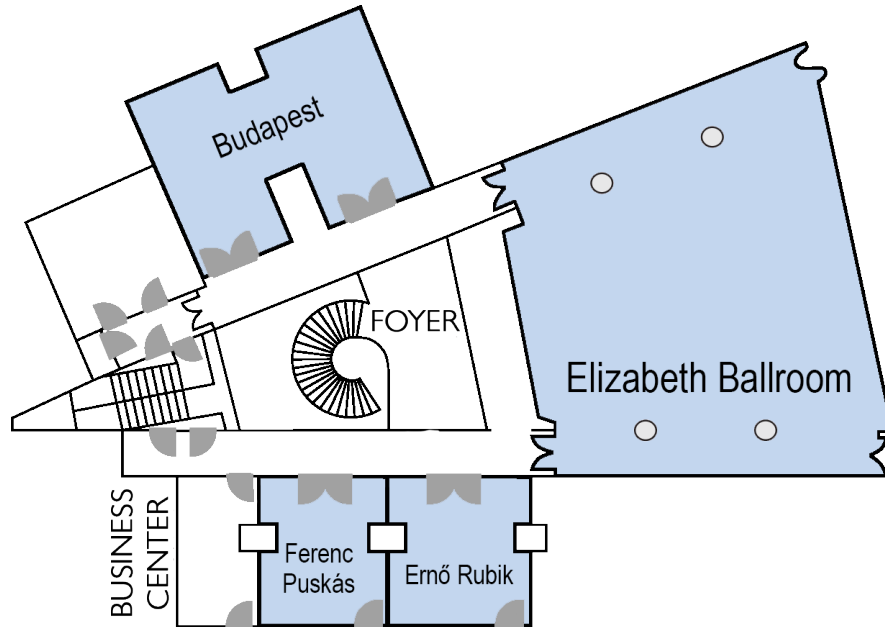

THE RITZ-CARLTON

BUDAPEST

Key	Elizabeth ballroom	Budapest	Buda	Pest	Ferenc Puskás	Ernő Rubik
Area (ft ²)	2475	925	495	430	301	301
Area (m ²)	230	86	46	40	28	28
Ceiling (ft)	9.84	9.1	9.1	9.1	9.1	9.1
Ceiling (m)	3	2.8	2.8	2.8	2.8	2.8
Cabaret	72	24	15	12	n / a	n / a
Theatre	180	n / a	25	25	n / a	n / a
U-shape	50	n / a	20	20	n / a	n / a
Classroom	120	n / a	21	9	n / a	n / a
Boardroom	40	n / a	20	20	8	10
Cocktail	200	80	30	30	n / a	n / a
Banquet	140	40	20	20	n / a	n / a